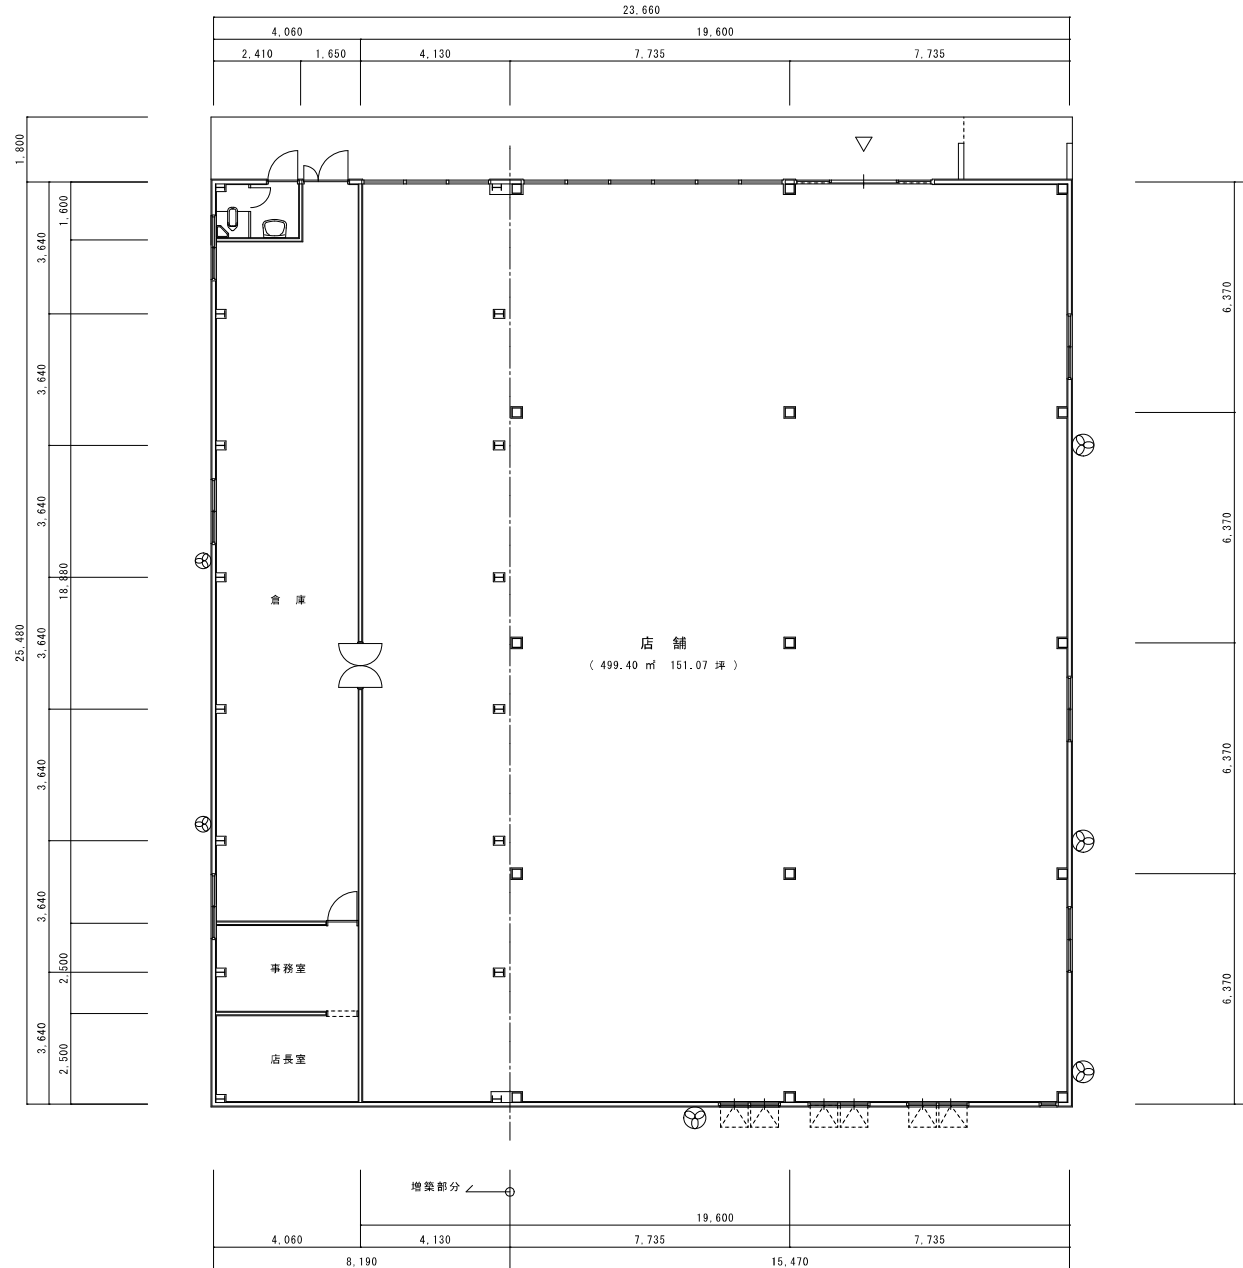

平面图

23.660

床面積 602.85m² (182.36坪)

25.480

8.190

15.470