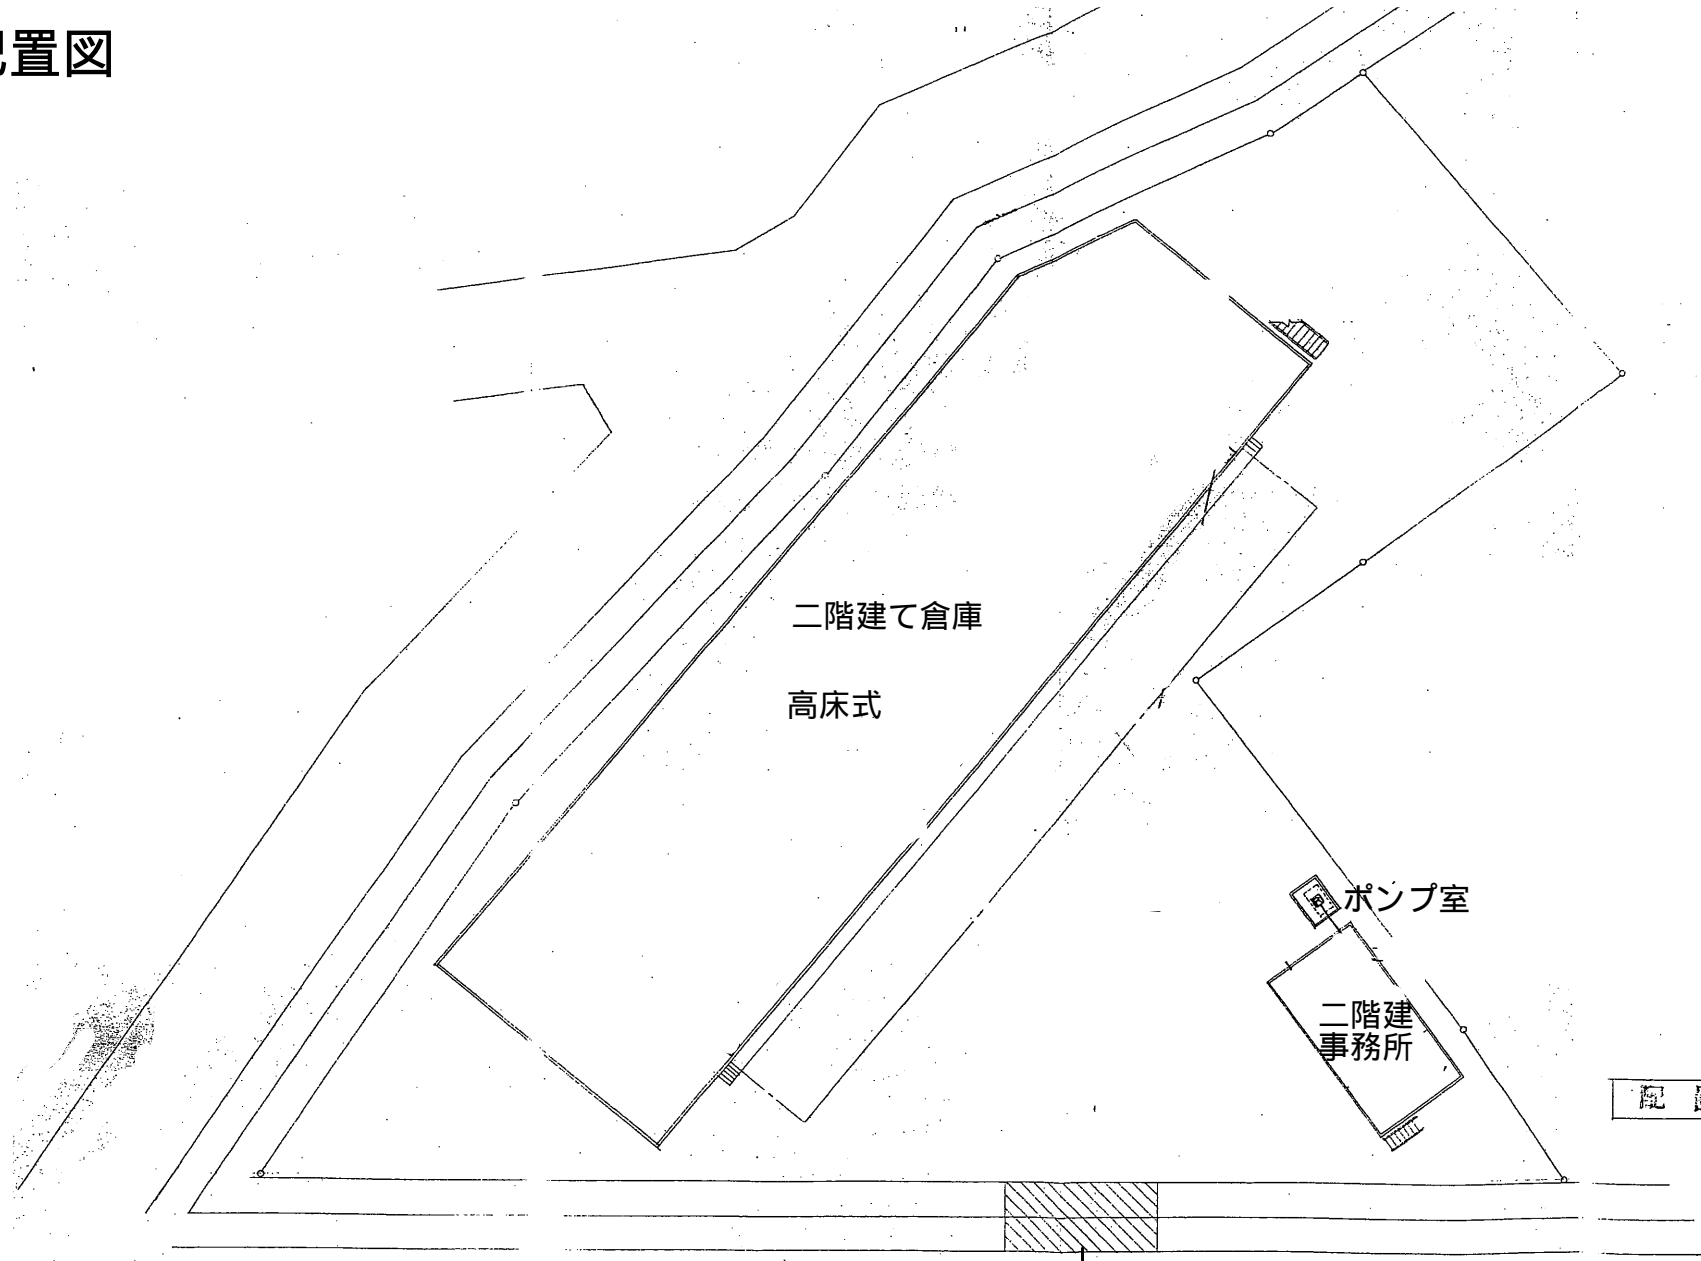

配置図

国道298号

幅員 77.0m

至る 草加IC