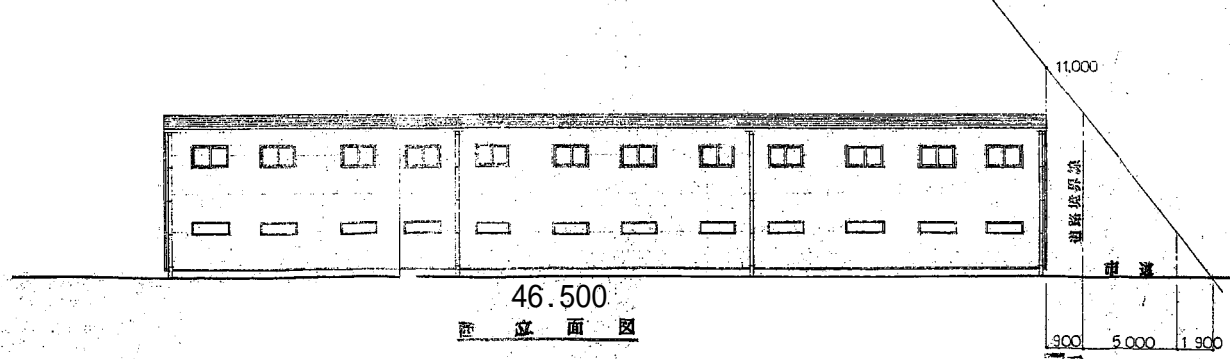

# 倉庫棟 立面図

オーバースライダー 2ヶ所  
H3.600 x W6.500

垂直搬送機出入口 2ヶ所  
電動シャッター  
H3.000 x W4.000