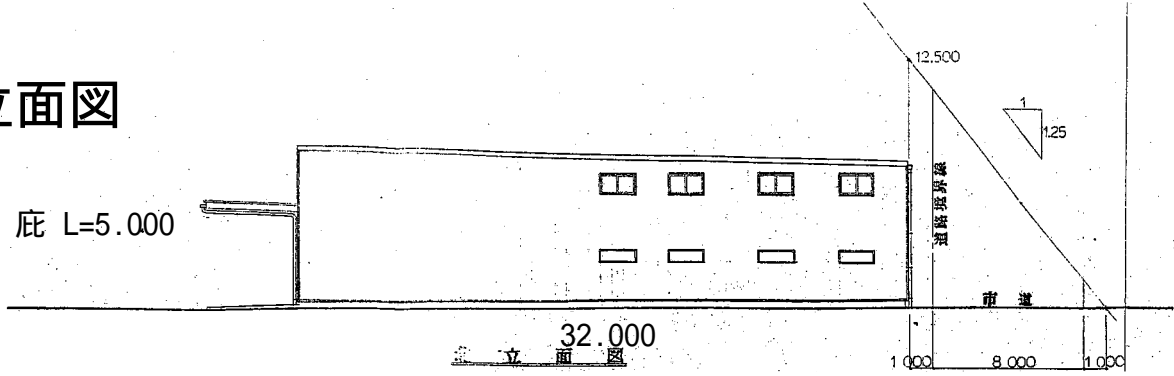

# 倉庫棟 立面図

オーバースライダー 2ヶ所  
H3.600 x W6.500

垂直搬送機出入口 2ヶ所  
電動シャッター  
H3.000 x W4.000