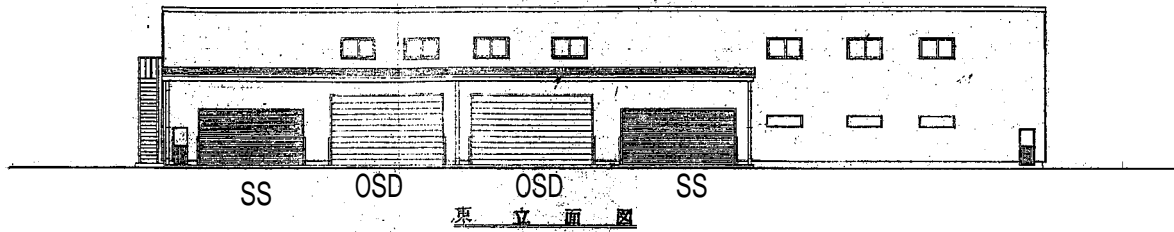

# 倉庫棟 立面図

オーバースライダー 2ヶ所  
H3.600 x W6.500

垂直搬送機出入口 2ヶ所  
電動シャッター  
H3.000 x W4.000