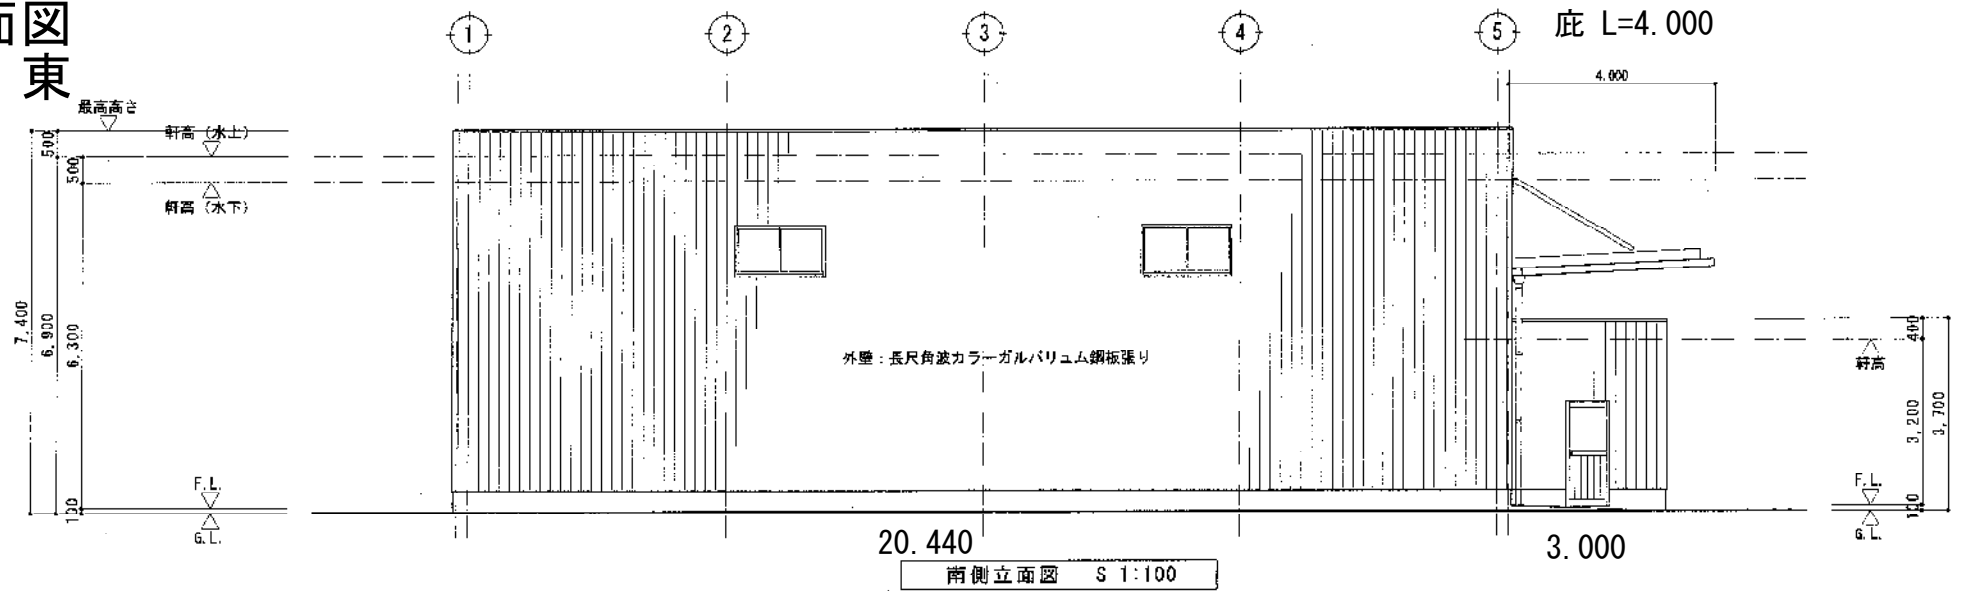

立面図 南・東

オーバースライダー
W 4.000 x H 4.000