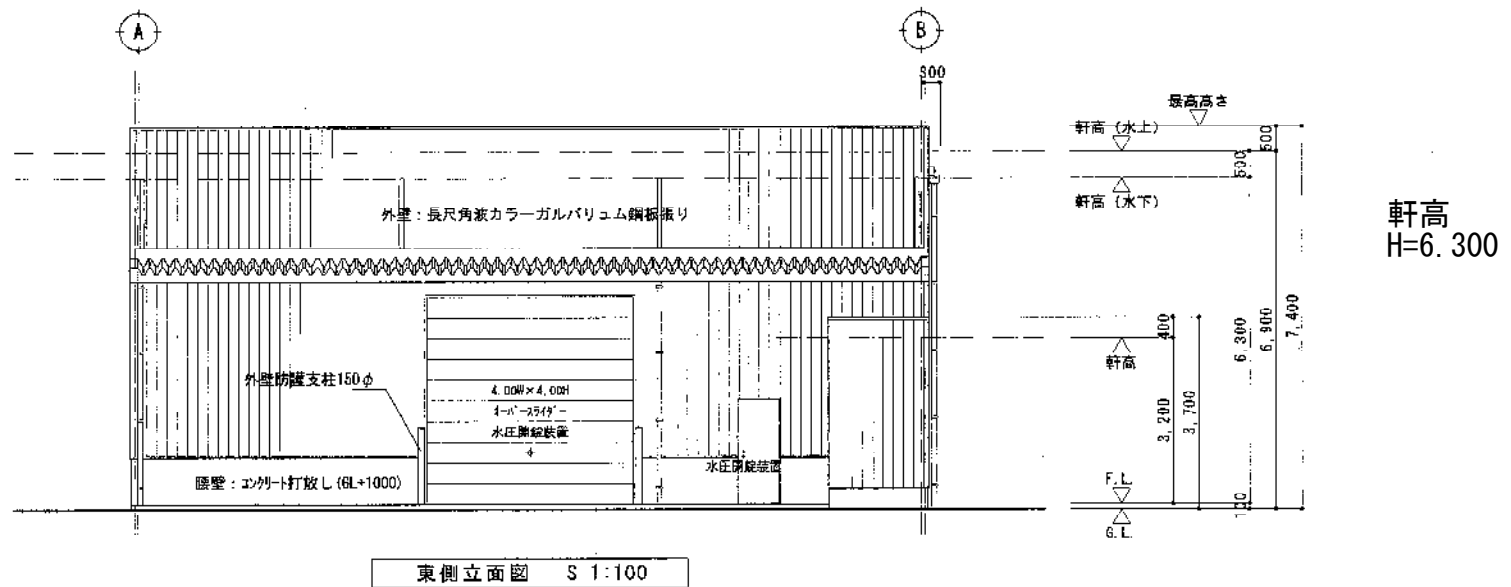

立面図 南・東

オーバースライダー
W 4.000 x H 4.000