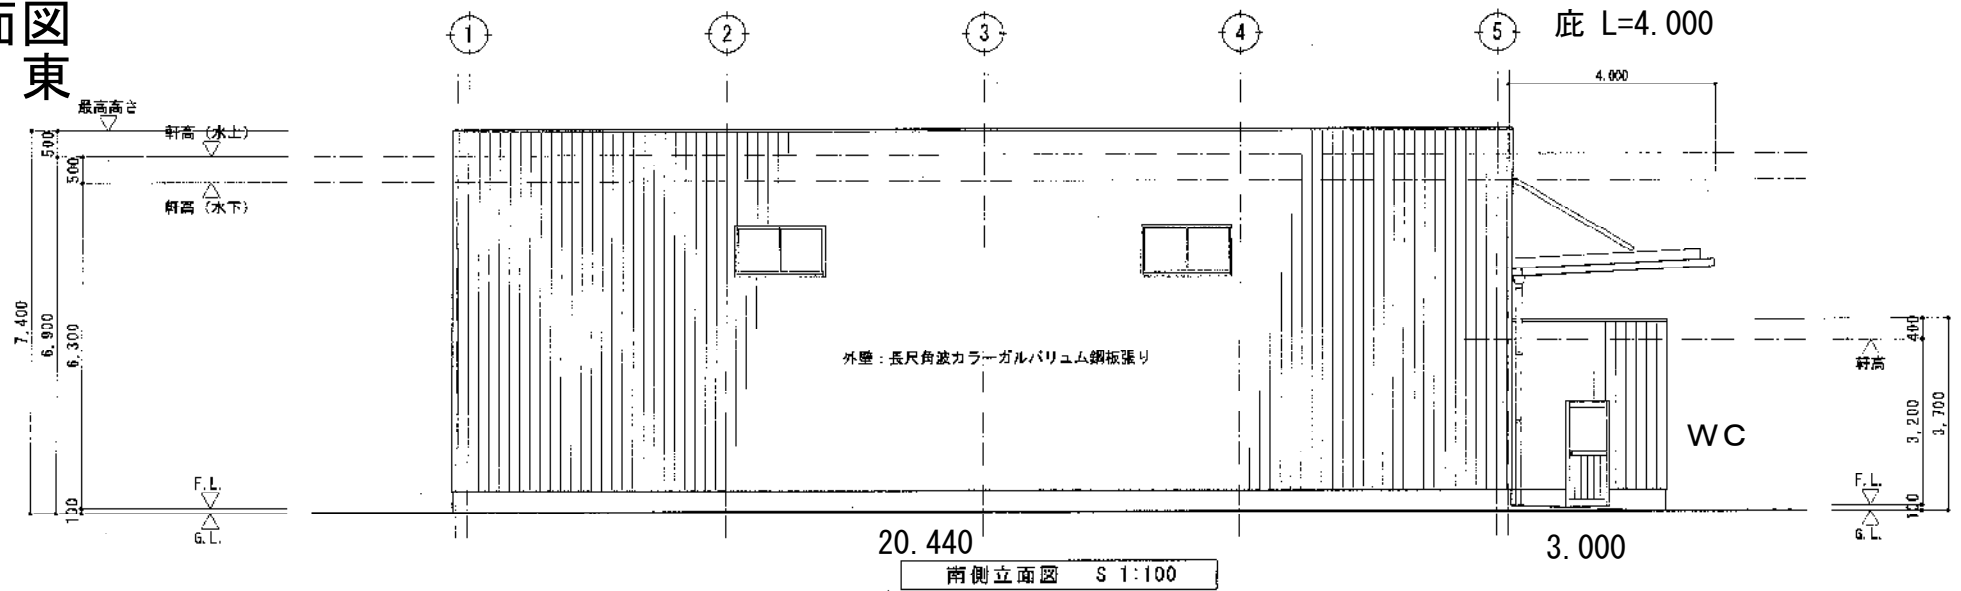

立面図
南・東

オーバースライダー
W 4.000 x H 4.000