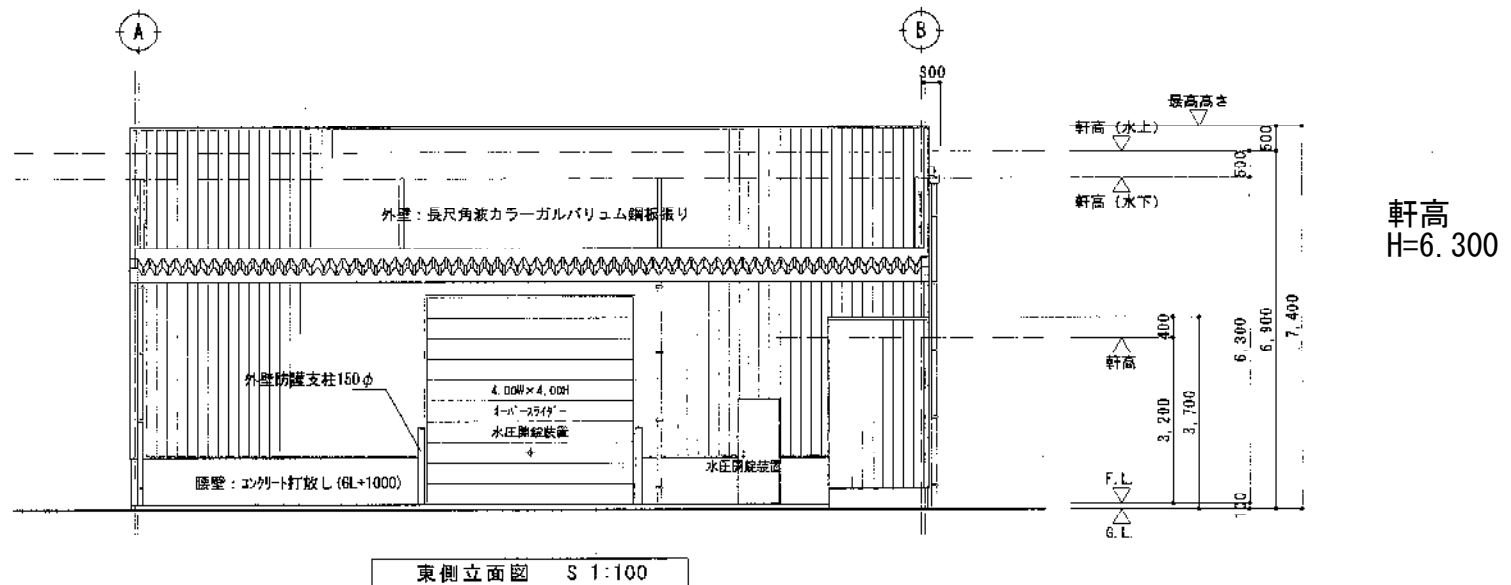

立面図
南・東

オーバースライダー
W 4.000 x H 4.000