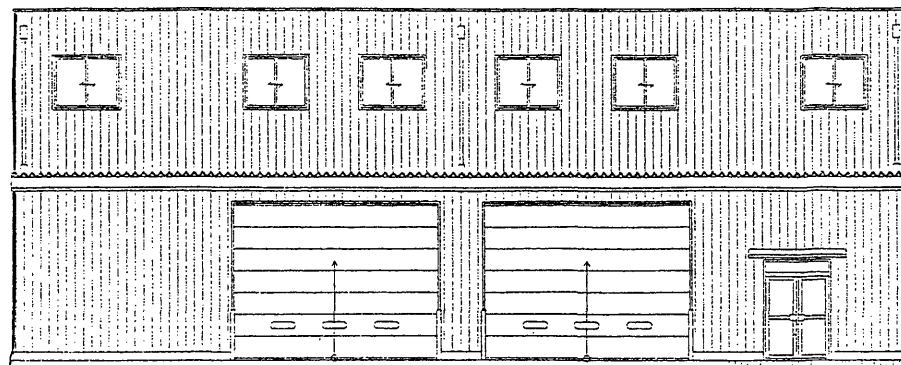

# 立面図

オーバースライダー 2ヶ所 (H3.800xW5.000)

1 : 100

1 : 100