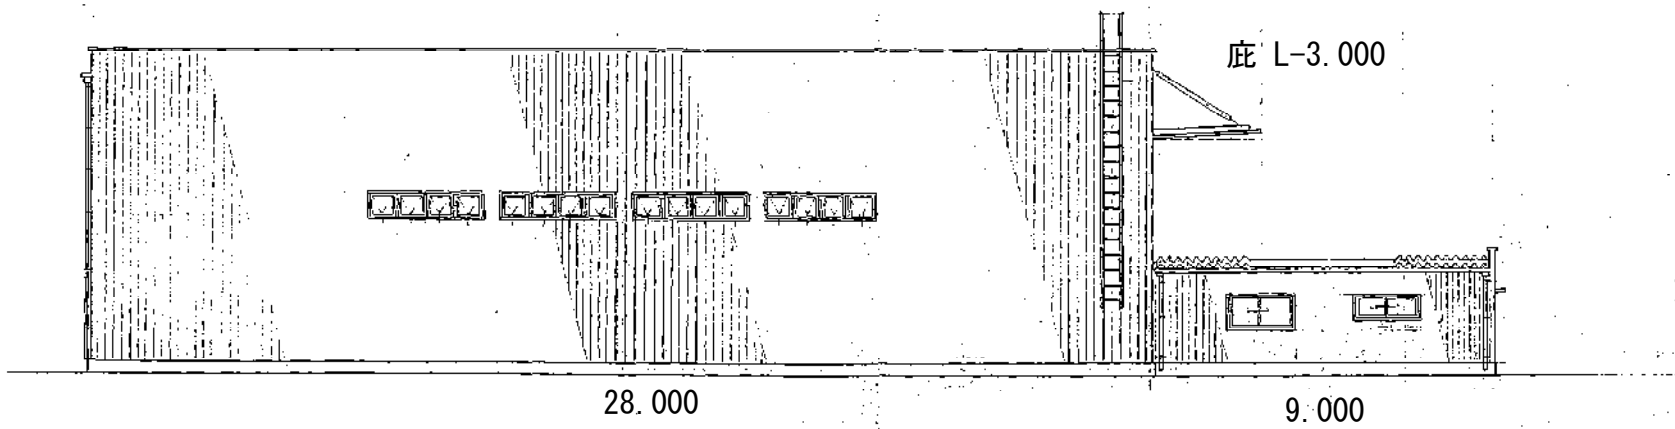

立面図

39.480

⑥ 遠立図面 1/200

オーバースライダー
W 6.000 x H 4.300

⑤ 遠立図面 1/200