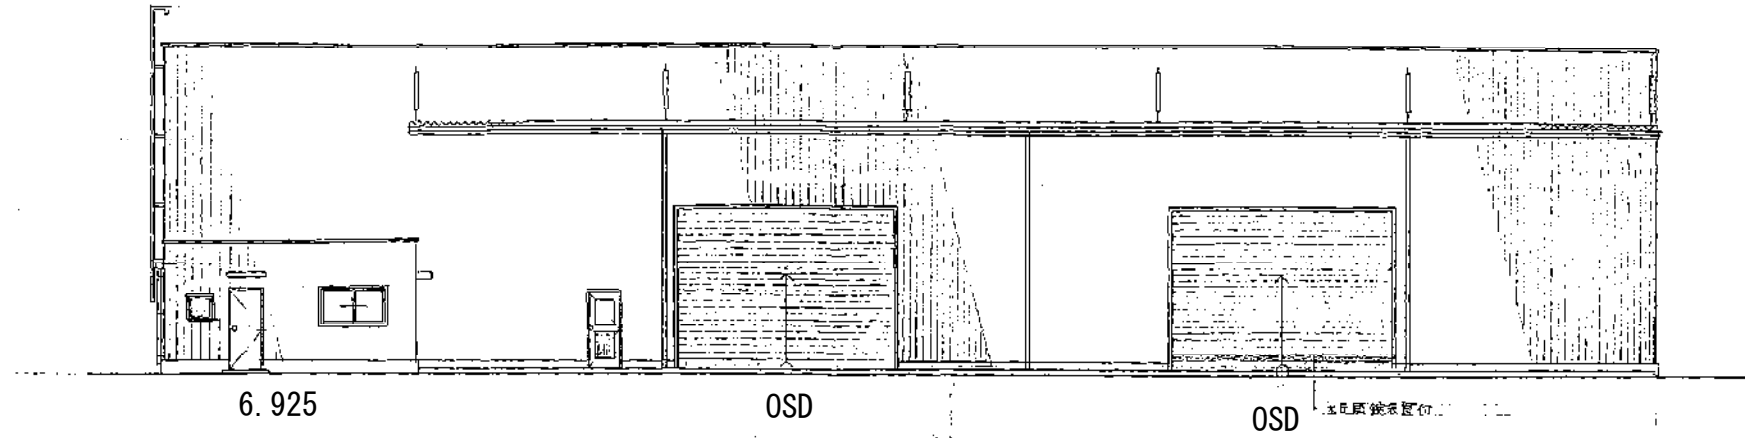

立面図

39.480

⑥ 遠立図面 1/200

オーバースライダー
W 6.000 x H 4.300

⑤ 遠立図面 1/200