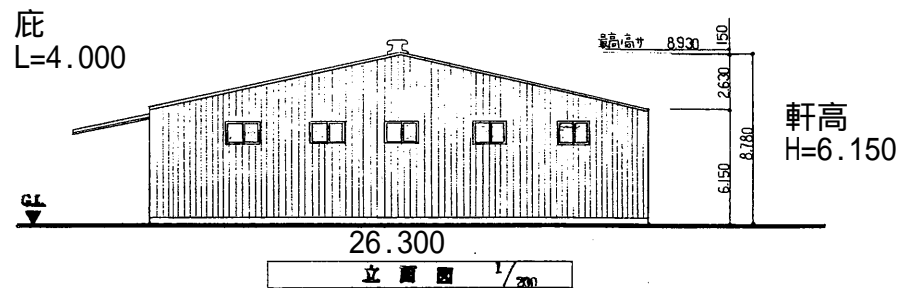

倉庫A棟 立面図

オーバースライダー
OAD1 OSD2
H 4.000 x W 4.000