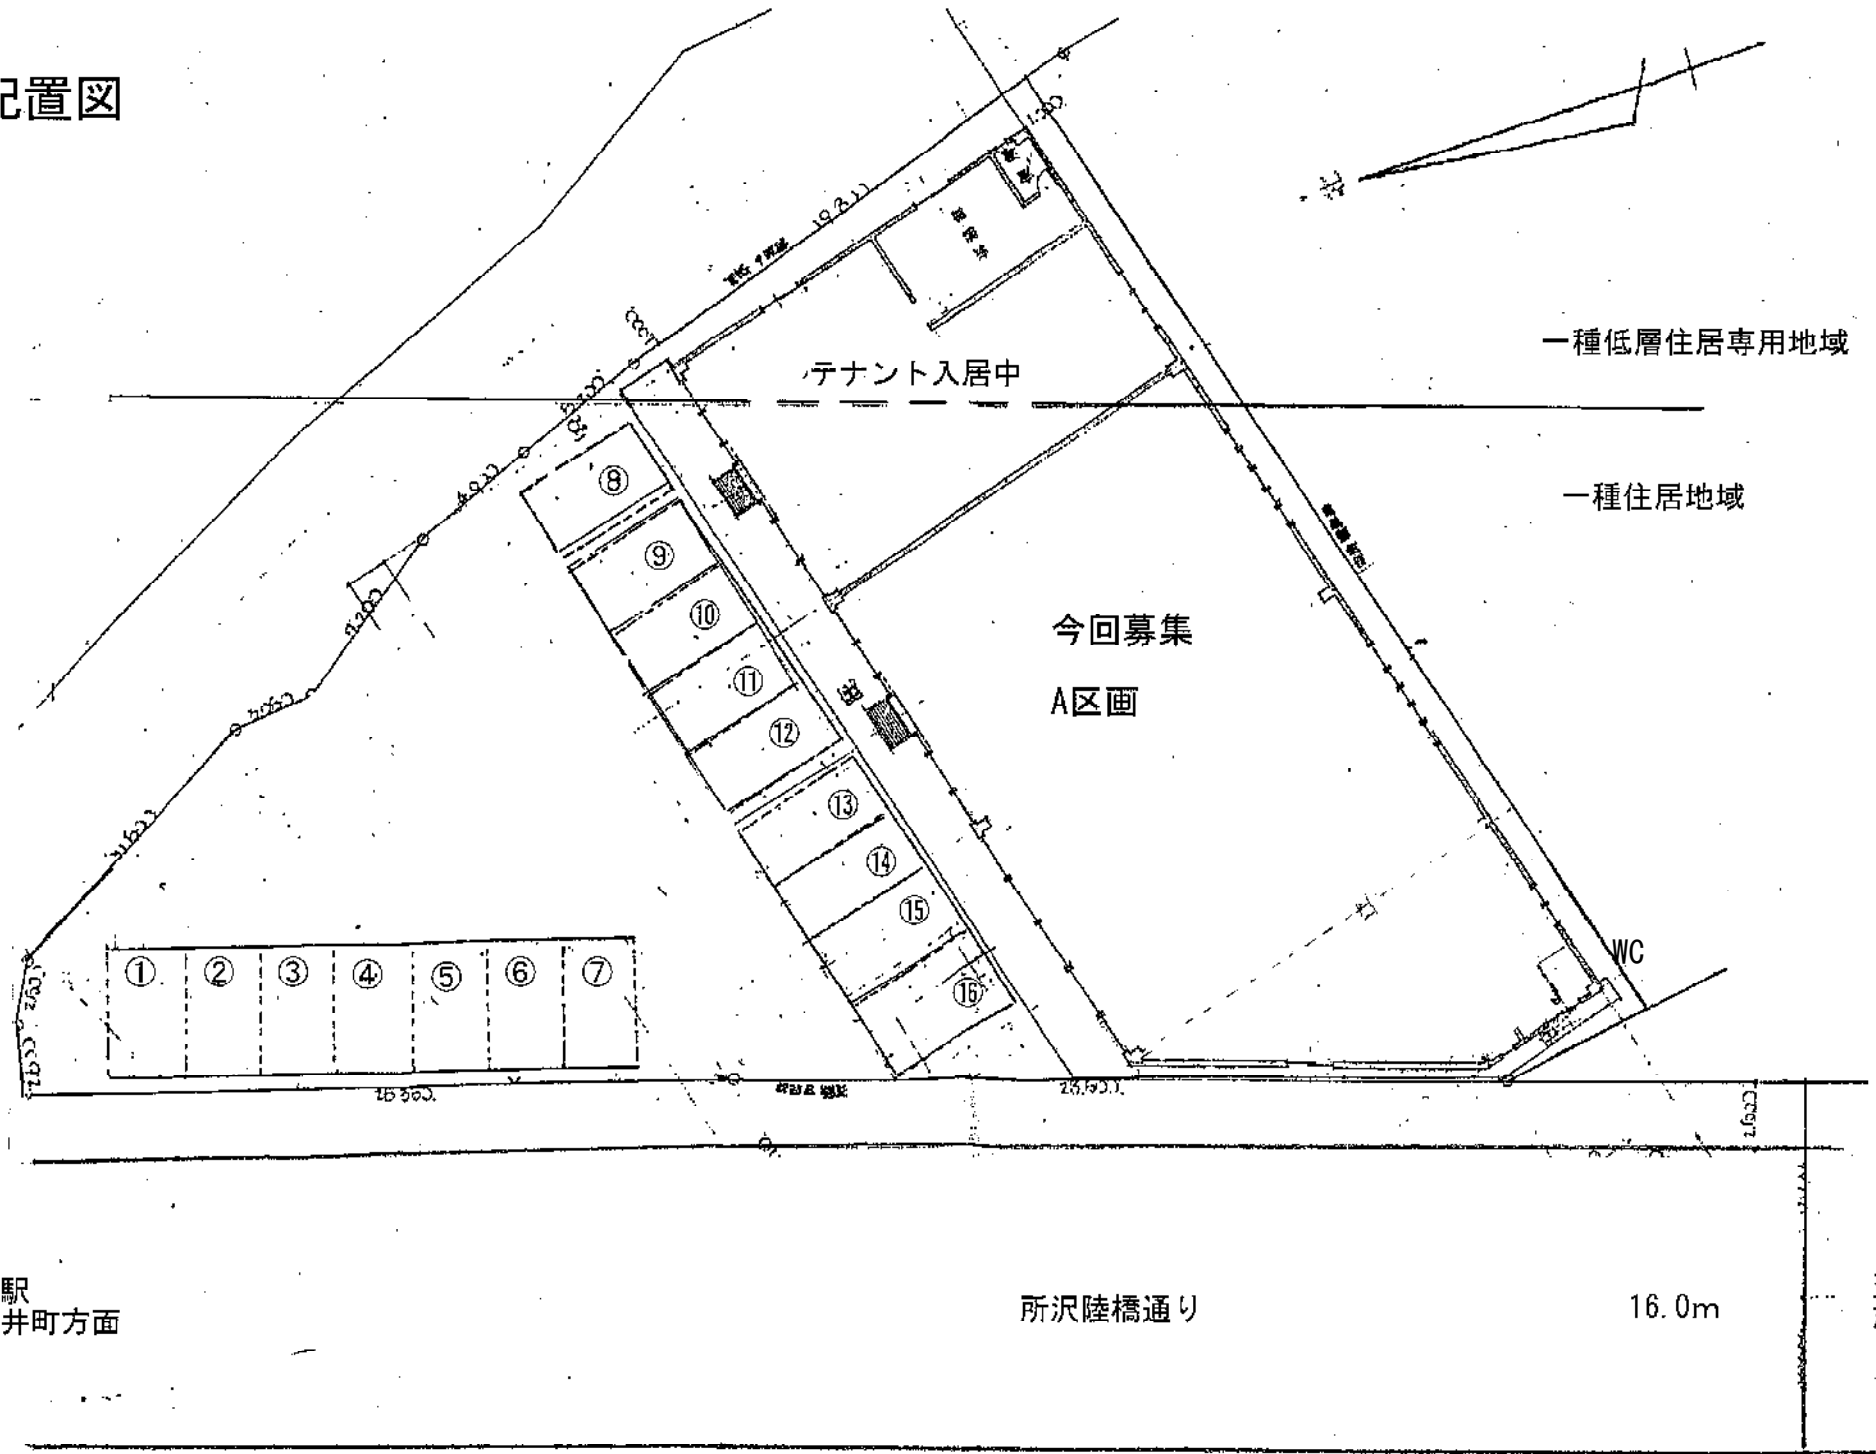

配置図

至る
所沢駅
東新井町方面

所沢陸橋通り

16.0m

至る
志木街道