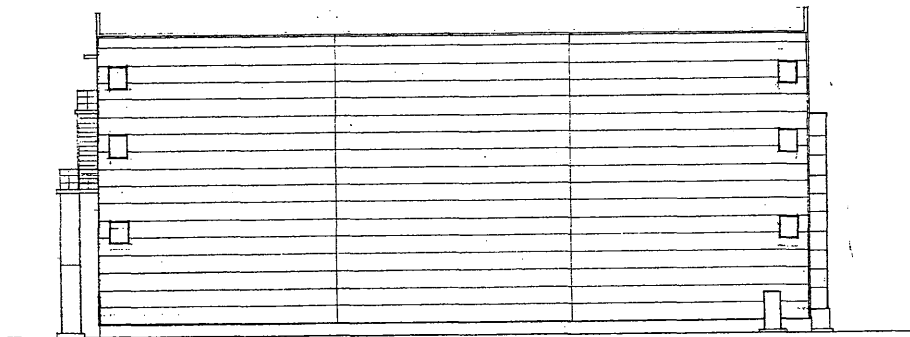

立面図

EES4 EES1 EES2 EES3

南立面図 S=1:200

電動シャッター

ESS1 ~ ESS3 H4.000xW5.450

ESS4 H4.000xW4.190

東立面図 S=1:200

北立面図 S=1:200

SS H3.000xW7.000

西立面図 S=1:200