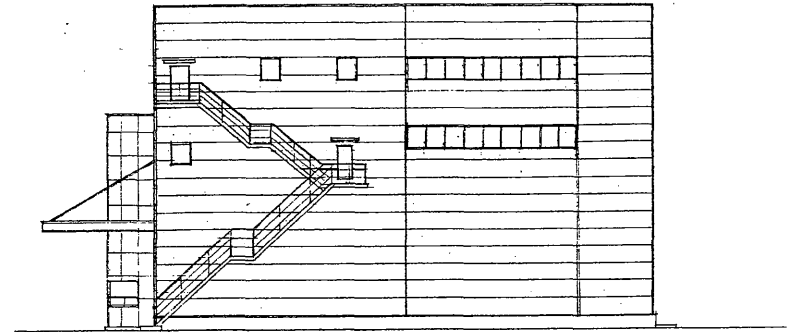

立面図

EES4 EES1 EES2 EES3

南立面図 S=1:200

電動シャッター

ESS1 ~ ESS3 H4.000xW5.450

ESS4 H4.000xW4.190

東立面図 S=1:200

北立面図 S=1:200

SS H3.000xW7.000

西立面図 S=1:200