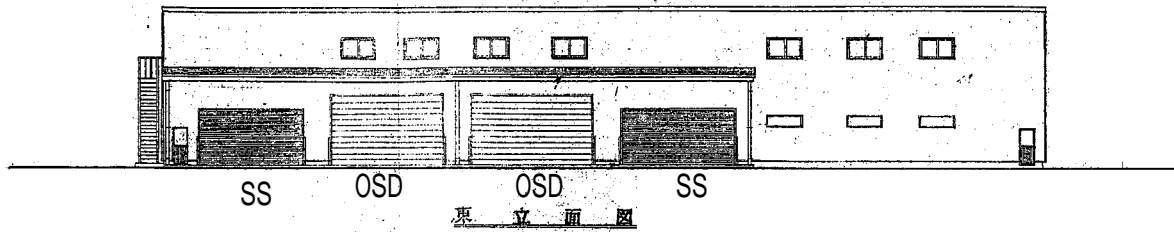

倉庫棟 立面図

オーバースライダー 2ヶ所
H3.600 x W6.500

垂直搬送機出入口 2ヶ所
電動シャッター
H3.000 x W4.000