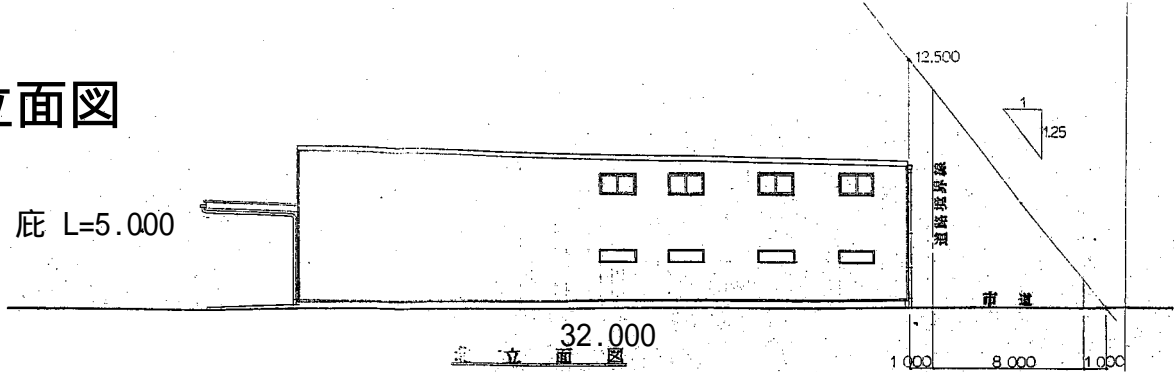

倉庫棟 立面図

オーバースライダー 2ヶ所
H3.600 x W6.500

垂直搬送機出入口 2ヶ所
電動シャッター
H3.000 x W4.000