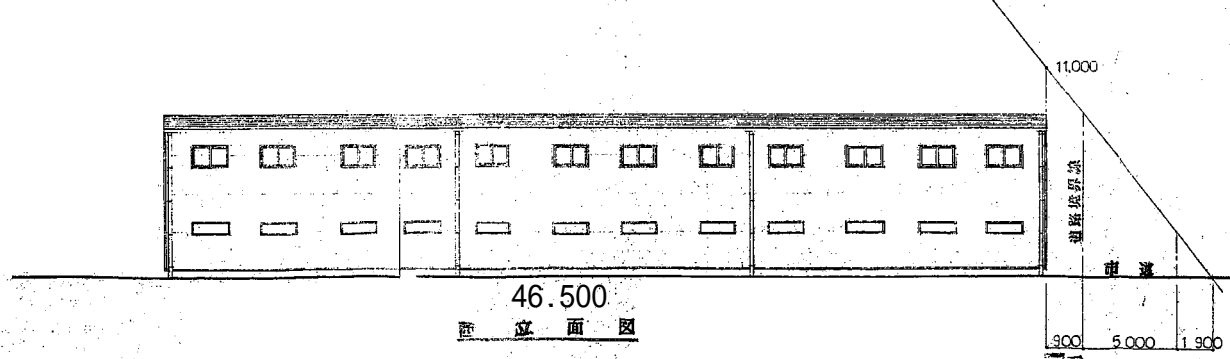

倉庫棟 立面図

オーバースライダー 2ヶ所
H3.600 x W6.500

垂直搬送機出入口 2ヶ所
電動シャッター
H3.000 x W4.000