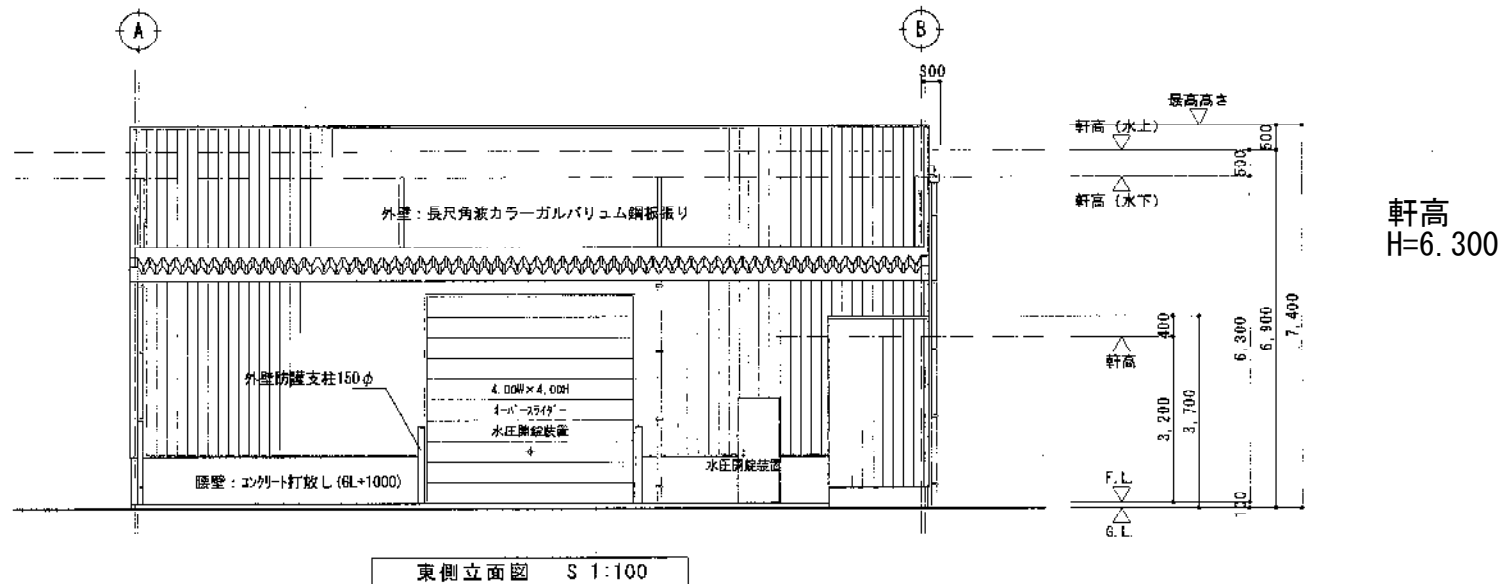

立面図  
南・東

オーバースライダー  
W 4.000 x H 4.000