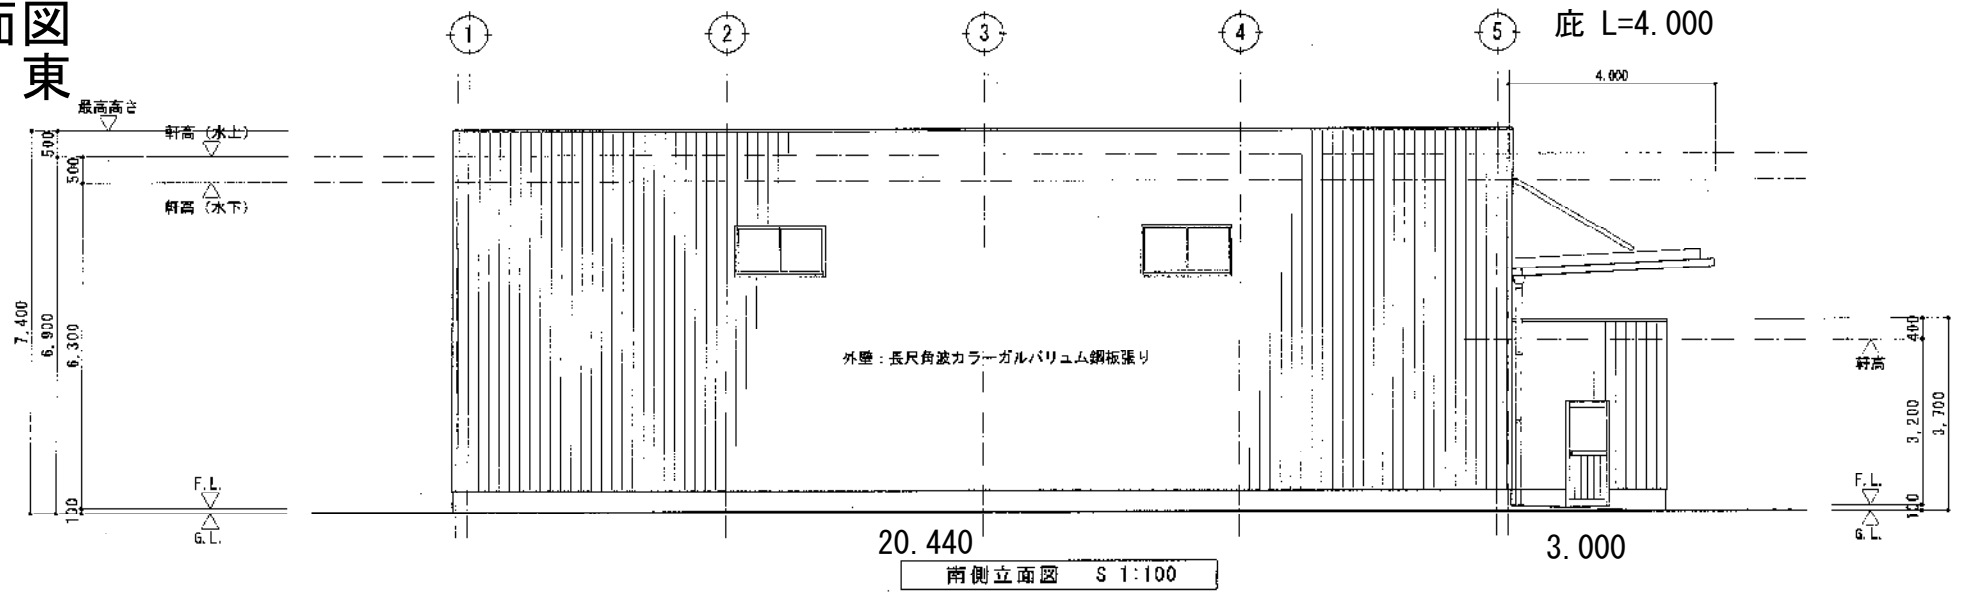

立面図  
南・東

オーバースライダー  
W 4.000 x H 4.000